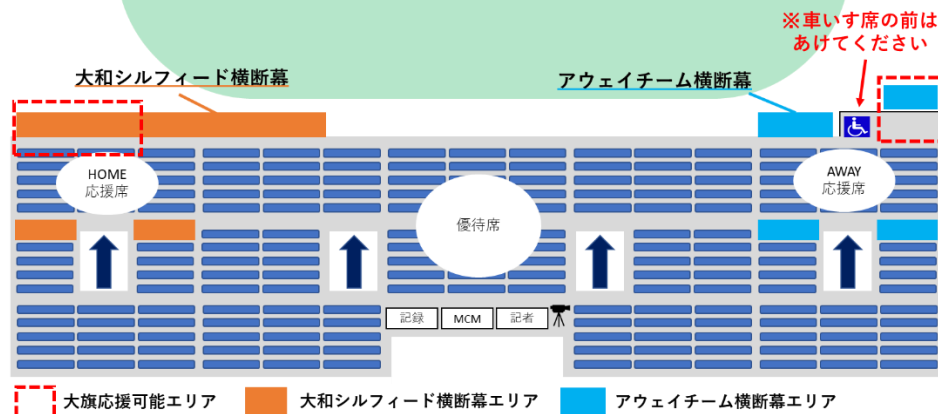

スタジアムに訪れた方全員が、気持ちよく楽しい時間を過ごせるように、ルールとマナーを設けさせていただきました。

【観戦ルール】

- ・爆竹、花火、発煙筒、ガスボンベ、ガソリン等の危険物の持ち込みは厳禁です。
- ・フィールドへ物を投げ込まないでください。
- ・フィールドへ立ち入らないでください。
- ・ホイッスル（笛）、太鼓、トランペット、チアホーン、ガスホーン、ブブセラ、音響機器、サイレン音、拡声器、レーザーポイントなどの、鳴り物、及び進行を妨害する恐れのある物の使用は禁止しています。
- ・大旗の使用については、決められた場所で使用し観戦の妨げにならないよう、ご配慮をお願い致します。
- ・紙テープ・紙ふぶき、風船の持ち込み及び使用は禁止しています。
- ・所定の喫煙場所以外での喫煙はお止めください。（スタンド内外全面禁煙）
- ・通路での観戦はご遠慮ください。（立ち止まり、座り込み）
- ・手すりやフェンスに持たれての観戦はご遠慮ください。
- ・雨天時、傘をさす場合は観戦の妨げにならないよう、ご配慮をお願い致します。
- ・ペットを連れての観戦はご遠慮下さい。（盲導犬、聴導犬を除く）
- ・缶、ビン類の持ち込みは禁止とします。

応援横断幕・大旗に関するご案内

※横断幕の設置は下記の図のエリア内をお願いいたします
※試合観戦の妨げにならないようご配慮をお願いいたします
※設置後は、荷物をすべて撤収し一度ゲート外に出てください

【応援マナー】

- ・座席に立っての応援はご遠慮ください。
- ・選手や審判に対して汚い罵声、中傷はご遠慮ください。
- ・応援の横断幕や垂れ幕は、観戦や試合運営の妨げにならないよう、決められた場所に取り付けてください。
- ・人を傷つけることを目的とした内容の横断幕や垂れ幕を掲げることは、おやめください。
- ・クラブがスタンド内にふさわしくないと判断した横断幕、のぼりは禁止しています。
- ・場内での粘着テープ類の使用は禁止しています。(養生テープは使用可能)
- ・フラッグ、ひも、テープ、旗竿等を使用しての故意的な場所取りはご遠慮ください。
※一人でも多くの方が座れるよう、ご協力ください。