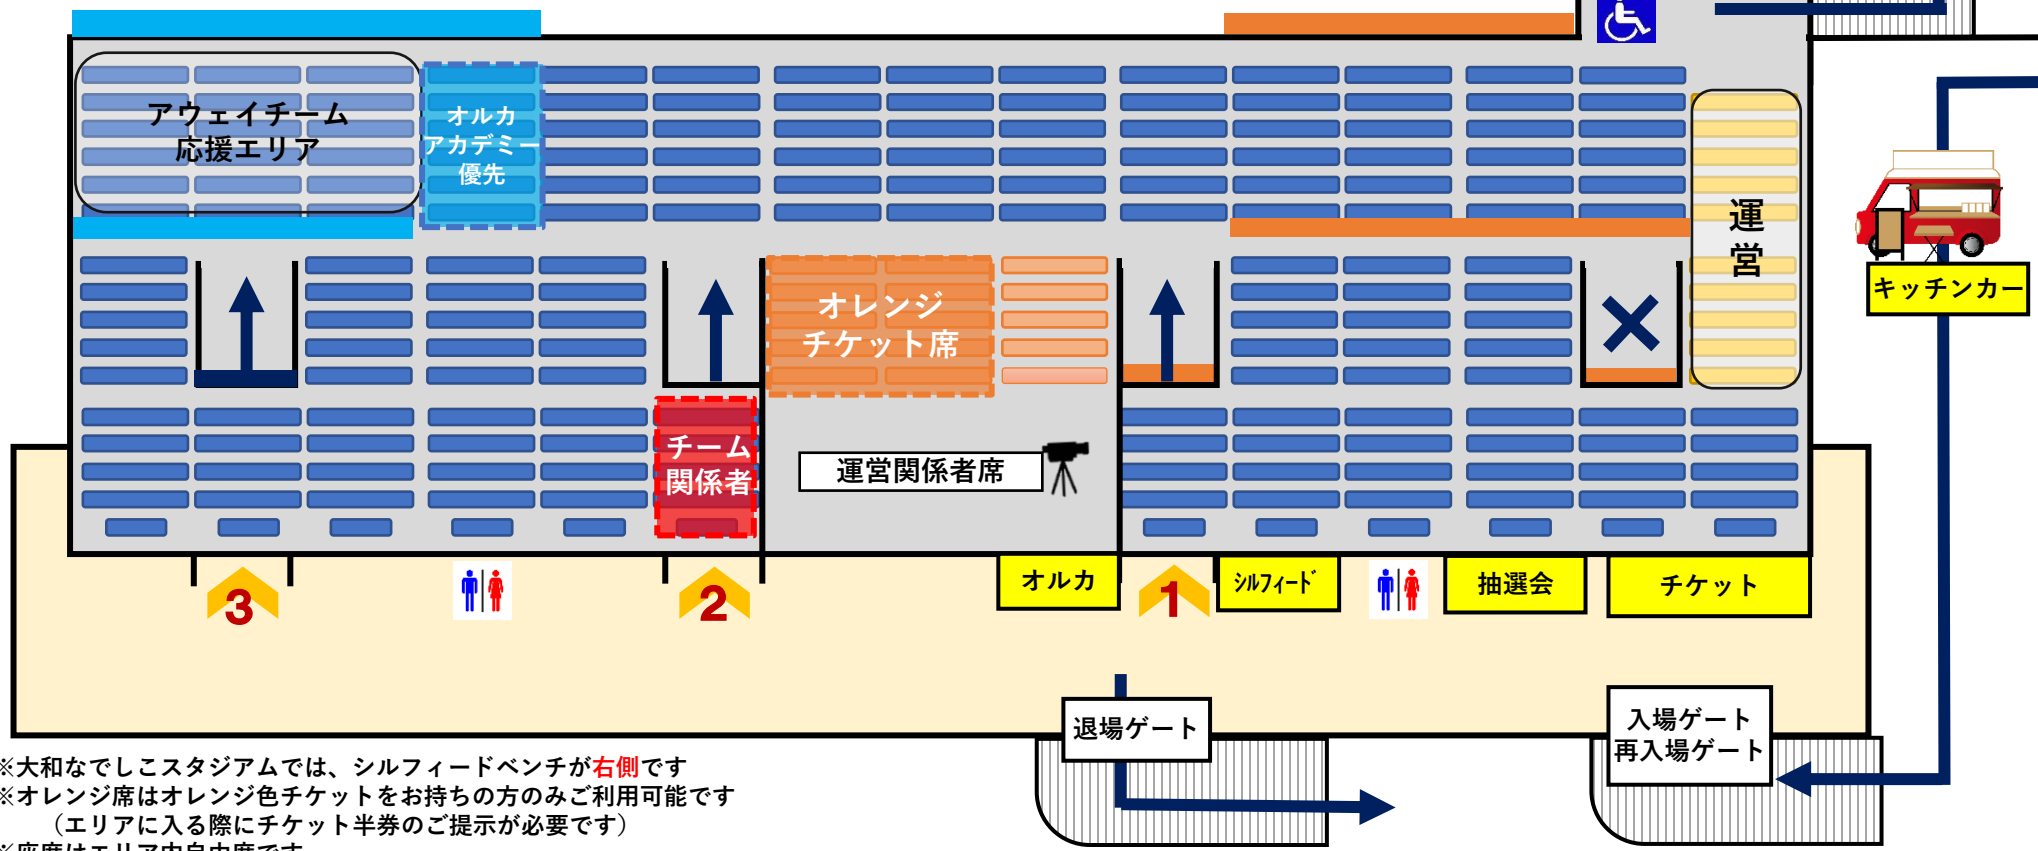

横断幕設置可能時間 開門30分前～20分間
手荷物を全て持って一度退場をおねがいたします

アウェイチーム
横断幕設置可能エリア

大和シルフィード
横断幕設置可能エリア

試合後退場口
(選手お見送り)
→ファンサービス
エリア

(1階)車いす席

※大和なでしこスタジアムでは、シルフィードベンチが右側です
 ※オレンジ席はオレンジ色チケットをお持ちの方のみご利用可能です
 (エリアに入る際にチケット半券のご提示が必要です)
 ※座席はエリア内自由席です
 ※再入場にはチケット半券が必要です。なくさずにご携帯ください