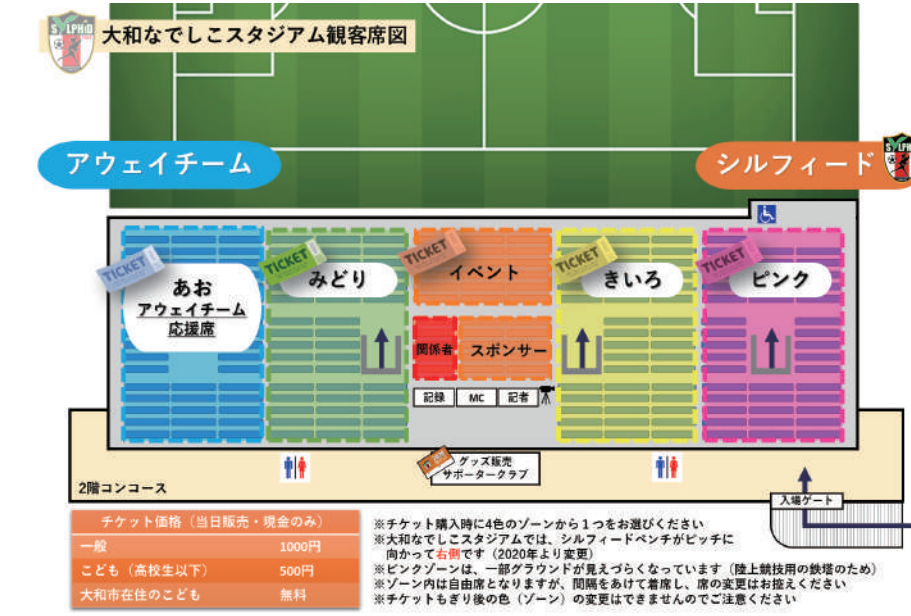

<次節ホーム戦> 会場:大和なでしこスタジアム
2020プレナスなでしこリーグ2部 最終節(第18節)
11月15日(日) vsバニーズ京都SC
三機工業マッチデー
次節はついに最終戦!!
最終戦は「三機工業マッチデー」当日は先着400名様に、三機工業オリジナルエコバック・箱ティッシュ・絆創膏の3点をプレゼントいたします!
ぜひ、ご家族・ご友人をお誘いあわせの上ご来場ください!

YAMATO SYLPHID 2020 SPONSOR

三機工業 aiku どもクリニック TM平田 株式会社 ガスター GASTAR 大和市
アイグステック SSE 株式会社 エス・エス・イー 安田 中野 柏木学園 中央林間病院 J:COM 泉心会メディカルサービス 薬樹
ヤマコフエンディング PENALTY 大和市医師会 大和シルフィードを応援する会 くらぼたスポーツ接骨院 FM YAMATO