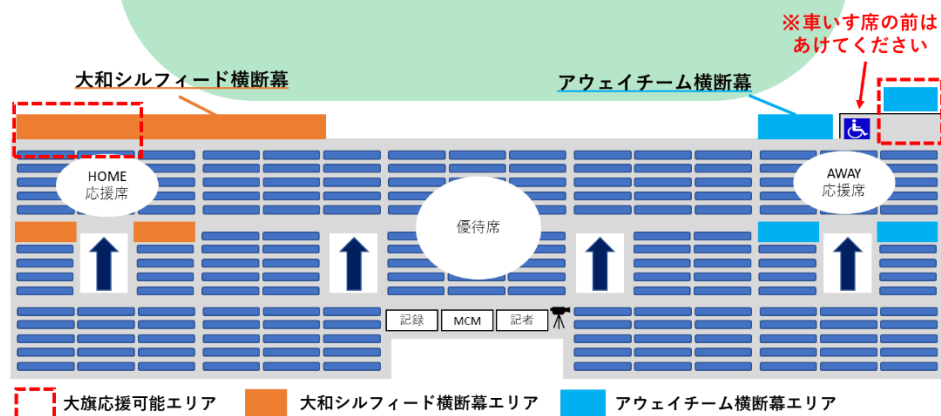

## 応援横断幕・大旗に関するご案内

※横断幕の設置は下記の図のエリア内をお願いいたします  
※試合観戦の妨げにならないようご配慮をお願いいたします  
※設置後は、荷物をすべて撤収し一度ゲート外に出てください