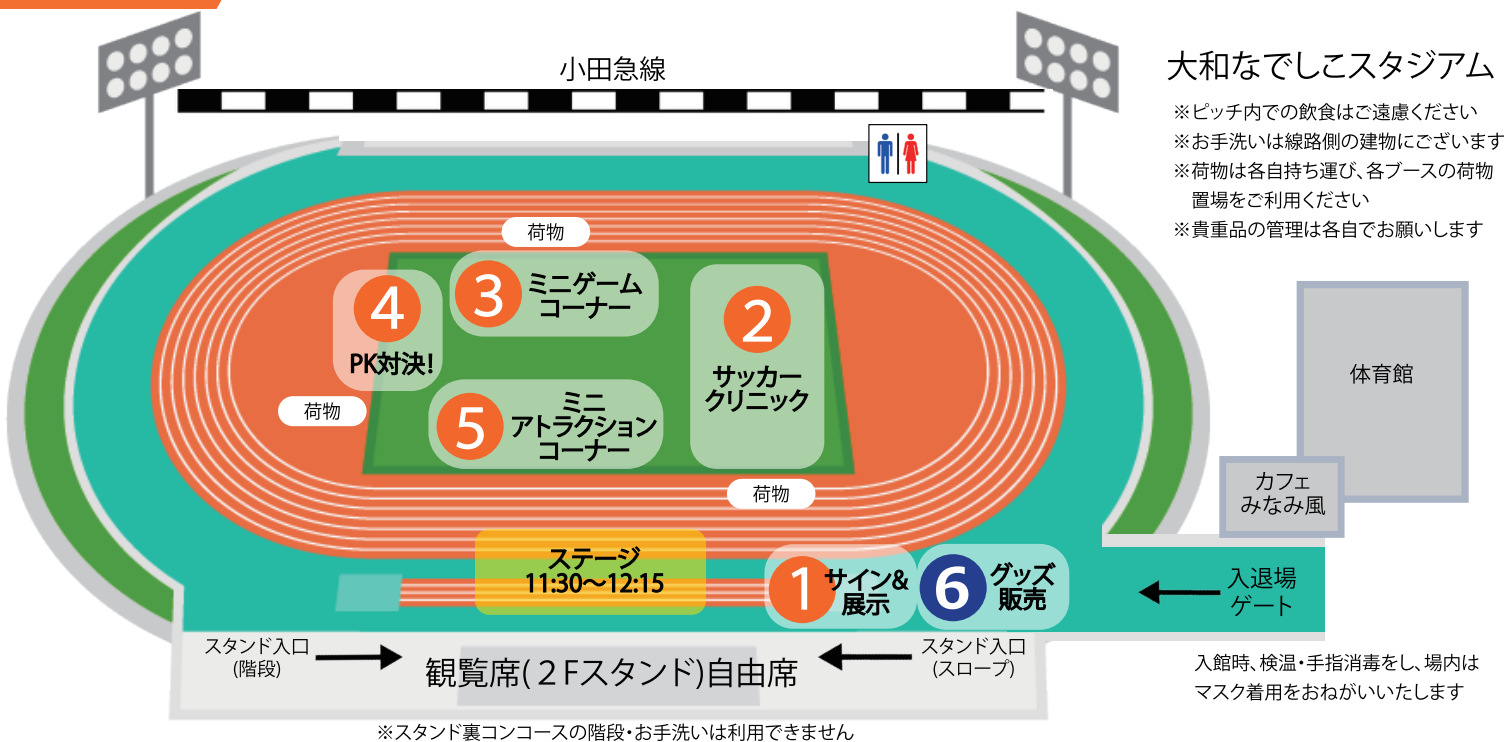

10:00 開門・アトラクションタイム

- ◆サイン&展示ブース（西山春香選手、濱本まりん選手）
- ◆サッカークリニック
- ◆ミニゲームコーナー
- ◆PK対決ブース
- ◆ミニアトラクションコーナー

11:15 アトラクションタイム終了 ※スタンドへご移動ください

11:30 ステージ開演

- ◆オープニングパフォーマンス（大和シルフィードアカデミー選手）
- ◆TOPチームプレゼンツスペシャルステージ
- ◆セレモニー 高橋監督挨拶

濱本まりん選手表彰（MVP&得点王）

2022シーズン引退選手挨拶 須田胡桃選手・菅百花選手

2022シーズン引退選手セレモニー 西山春香選手・小針舞夏選手・都倉瑠里選手・阿部理絵選手

12:10 記念写真撮影

12:15 終演、お見送り

12:30 閉門

EVENT MAP

① サイン&展示ブース