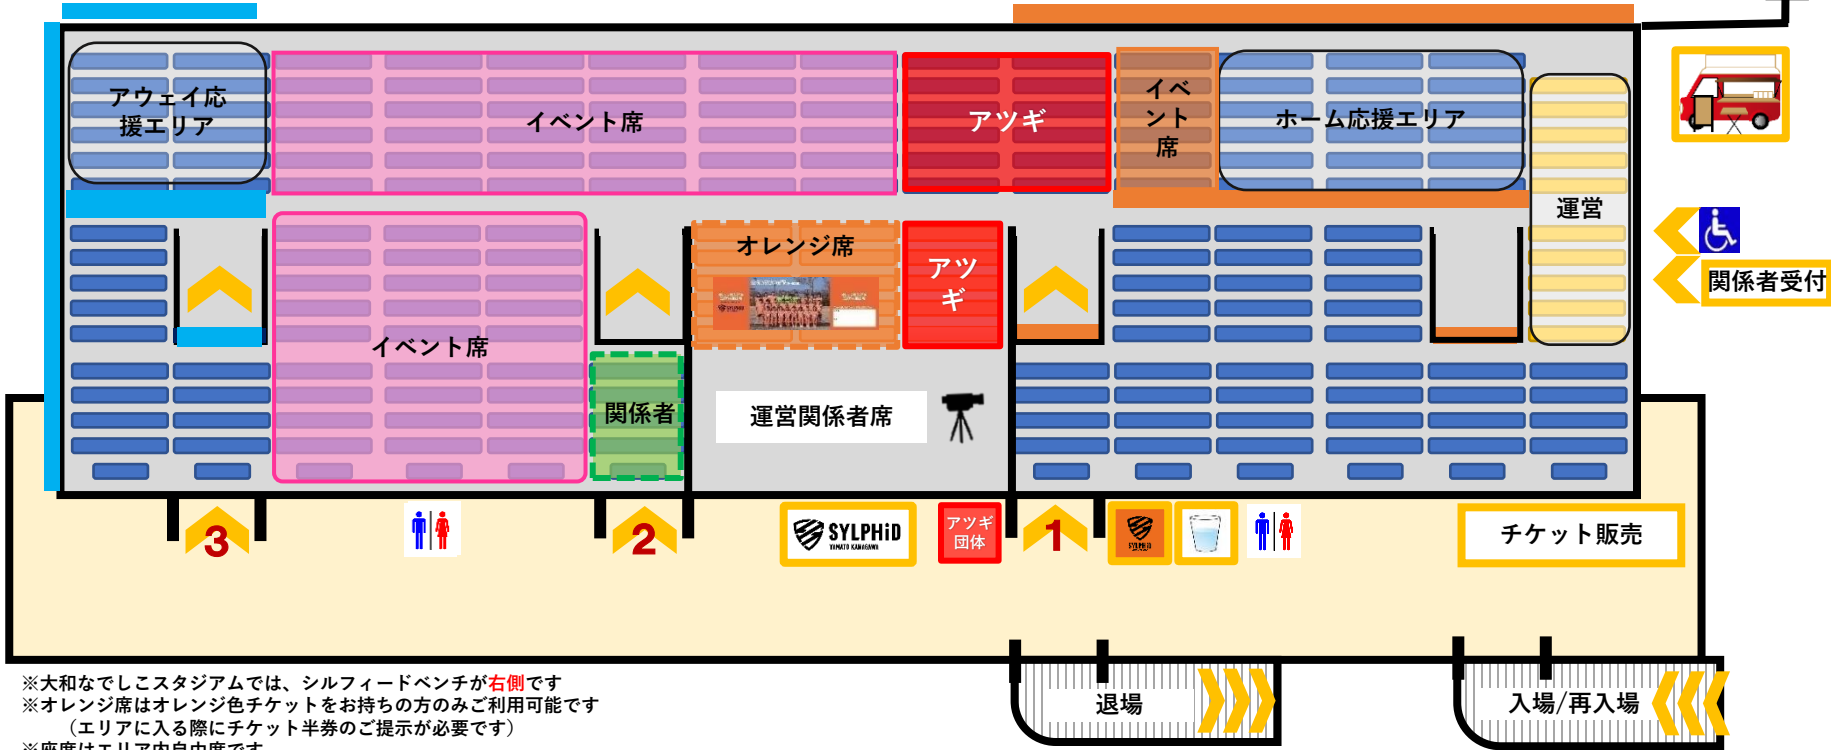

横断幕設置可能時間 開門30分前~20分間  
手荷物を全て持って一度退場をおねがいたします

アウェイチーム  
横断幕設置可能エリア

大和シルフィード  
横断幕設置可能エリア

体育会館  
1F

試合後  
ファンサービスエリア  
なでスタサッカー広場  
入口

1階テント席

※大和なでしこスタジアムでは、シルフィードベンチが右側です  
※オレンジ席はオレンジ色チケットをお持ちの方のみご利用可能です  
(エリアに入る際にチケット半券のご提示が必要です)  
※座席はエリア内自由席です  
※再入場にはチケット半券が必要ですのでなくさずにご携帯ください

**SYLPHiD** 大和シルフィードブース  
グッズ販売、サポータークラブ受付

**SYLPHiD** シルフィードイベントブース  
ガイドブックスタンプラリー

飲み物移し台  
※缶瓶はコップに移し替えてください

イベント広場  
キッチンカー出店